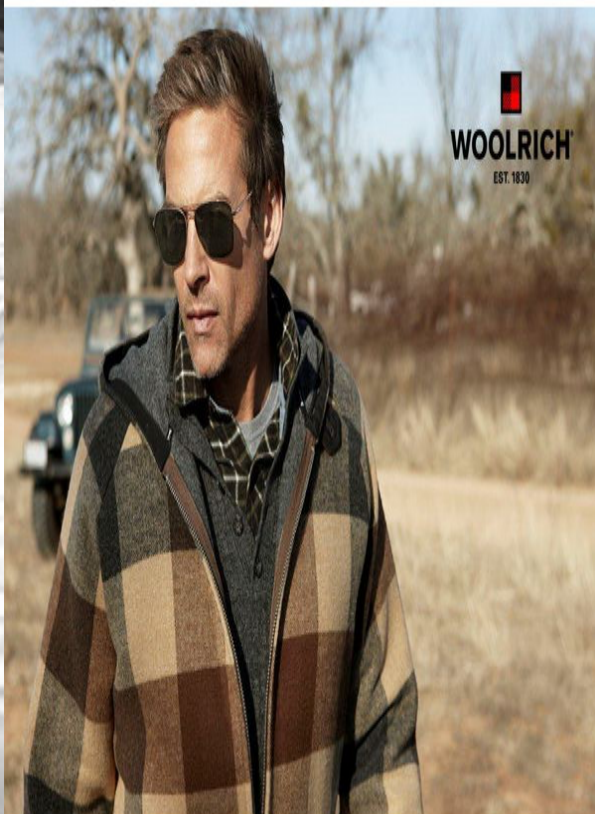

Scott Alan • Height 6' • Suit 41L • Shirt 15.5x34 • Waist 32" • Inseam 32" • Shoe 10 • Hair Blond • Eyes Blue

275 Union Blvd • Penthouse 1700 • Saint Louis, Missouri • 63108 • 314 421 9400 • Fax 314 421 9440