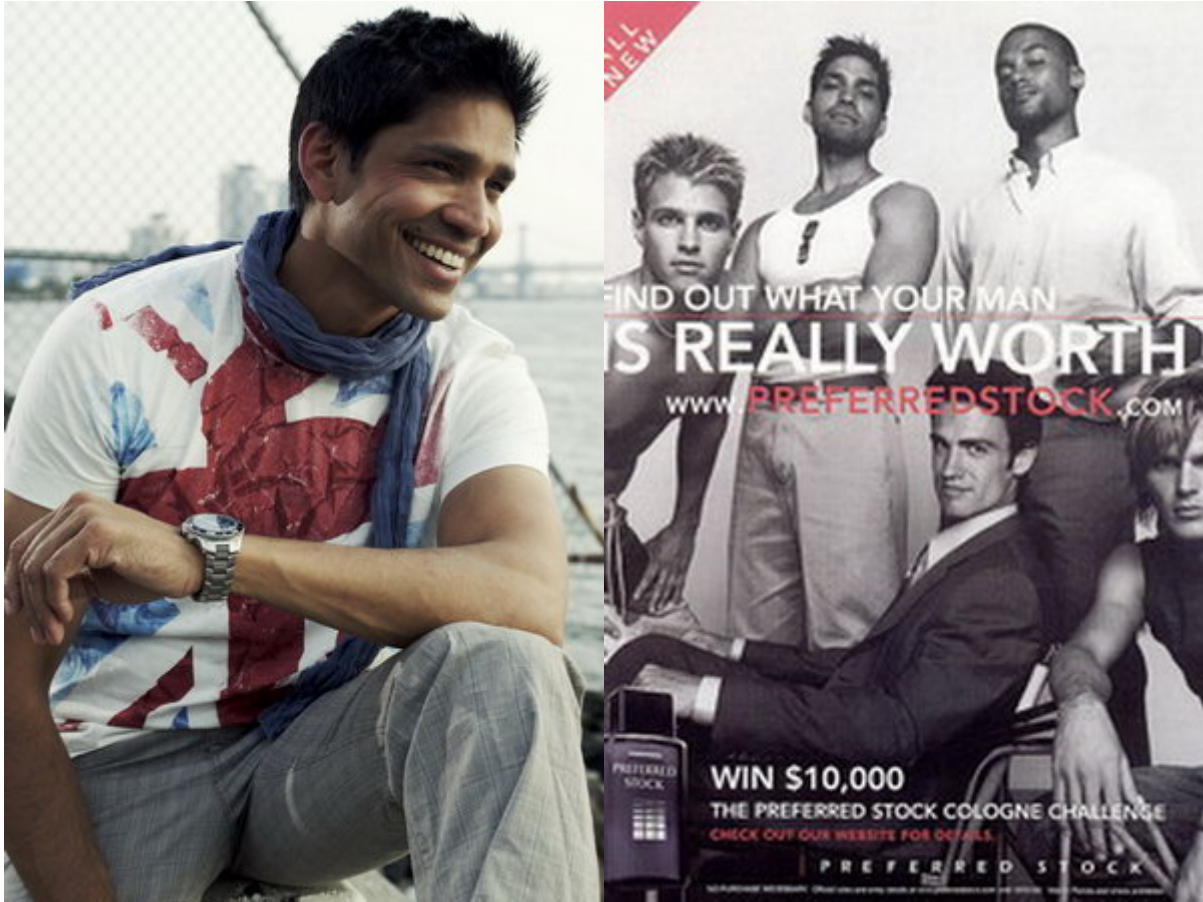

Sandy Dias • Height 6' 1" • Suit 42L • Waist 32" • Inseam 34" • Shoe 11 • Hair Black • Eyes Brown

275 Union Blvd • Penthouse 1700 • Saint Louis, Missouri • 63108 • 314 421 9400 • Fax 314 421 9440