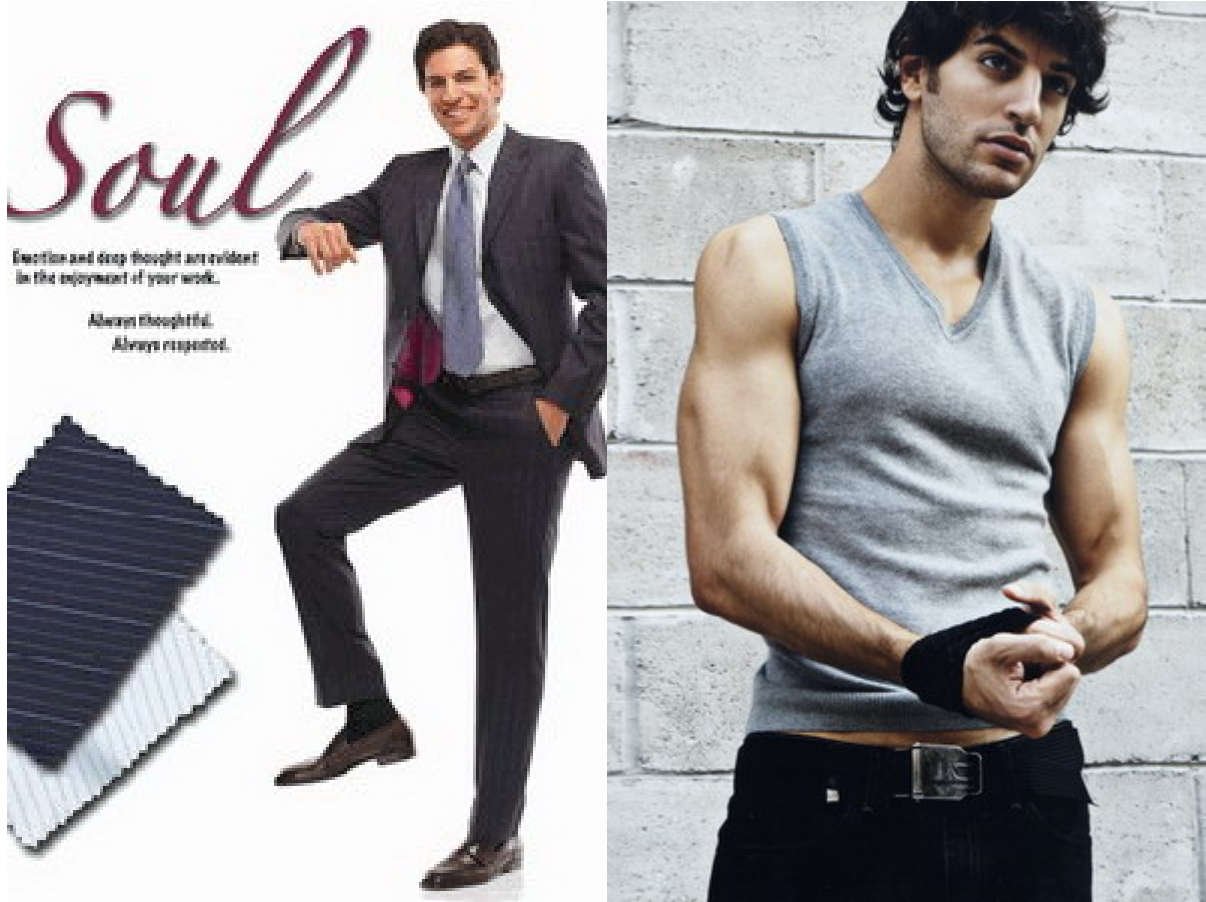

Kai • Height 6' 2" • Suit 40L • Shirt 15x33 • Waist 32" • Inseam 34" • Shoe 12 • Hair Brown • Eyes Hazel

275 Union Blvd • Penthouse 1700 • Saint Louis, Missouri • 63108 • 314 421 9400 • Fax 314 421 9440