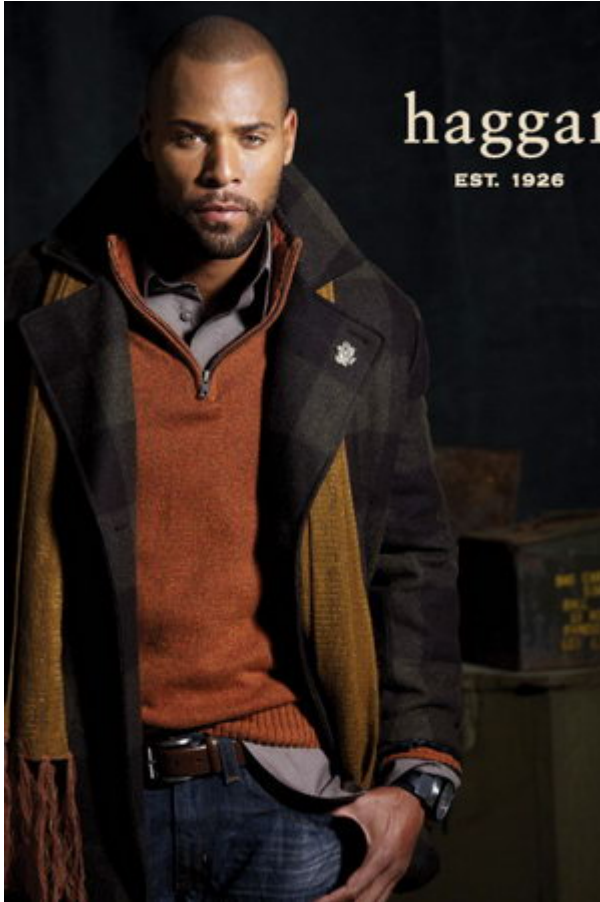

Donte Dean • Height 6' • Suit 40R • Shirt 16x34 • Waist 32" • Inseam 33" • Shoe 10.5 • Hair Brown • Eyes Hazel

275 Union Blvd • Penthouse 1700 • Saint Louis, Missouri • 63108 • 314 421 9400 • Fax 314 421 9440