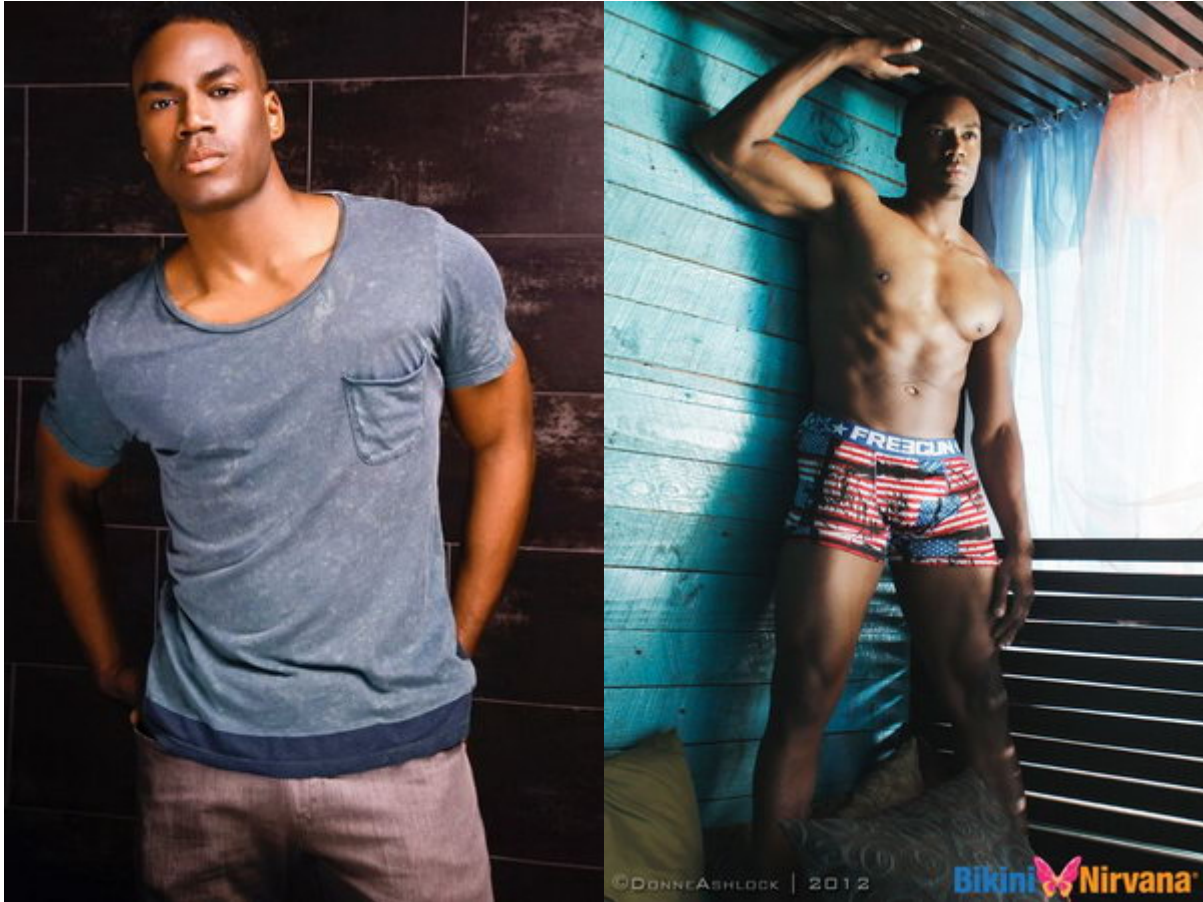

Chris Richardson • Height 6' • Suit 40R • Shirt 16x34 • Waist 32" • Inseam 34" • Shoe 10 • Hair Black • Eyes Brown

275 Union Blvd • Penthouse 1700 • Saint Louis, Missouri • 63108 • 314 421 9400 • Fax 314 421 9440